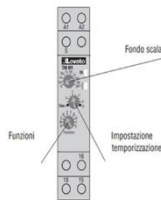

TEMPORIZZATORI Domande frequenti

TIME RELAYS Frequently asked questions

TM...

Come vengono impostati i timer serie TM... (no NFC)?

I temporizzatori serie TM... hanno a bordo dei trimmer di colore arancio necessari per poter impostare:

- La funzione desiderata, in caso di timer multifunzione.
- Il fondo scala.
- Il tempo di regolazione all'interno del fondo scala.

In questo esempio 1s di Fondo scala e un'impostazione di temporizzazione impostata su 5, ci indica una temporizzazione del 50% del fondo scala, cioè 0.5s.

Quali sono le dimensioni dei timer serie TM...?

I temporizzatori serie TM... hanno tutti la dimensione, come da norma DIN43880, di un solo modulo, ovvero 17.5mm.

How is it possible to set TM... series timers (not NFC version)?

The TM... timer series... has on board some orange trimmers those allow to set:

- The desired function, in case of multifunction timer.
- The end scales.
- The adjustment time of the end scale.

In this example the first trimmer is set to 1s and the second trimmer is set to 5, this means that 50% of the end scale must be counted, that is 0.5s.