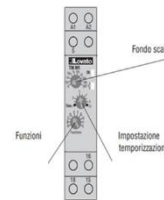

TEMPORIZZATORI Domande frequenti

TIME RELAYS Frequently asked questions

TM...

Come vengono impostati i timer serie TM... (no NFC)?

I temporizzatori serie TM... hanno a bordo dei trimmer di colore arancio necessari per poter impostare:

- La funzione desiderata, in caso di timer multifunzione.
- Il fondo scala.
- Il tempo di regolazione all'interno del fondo scala.

In questo esempio 1s di Fondo scala e un'impostazione di temporizzazione impostata su 5, ci indica una temporizzazione del 50% del fondo scala, cioè 0.5s.

Quali sono le dimensioni dei timer serie TM...?

I temporizzatori serie TM... hanno tutti la dimensione, come da norma DIN43880, di un solo modulo, ovvero 17.5mm.

How is it possible to set TM... series timers (not NFC version)?

The TM... timer series... has on board some orange trimmers those allow to set:

- The desired function, in case of multifunction timer.
- The end scales.
- The adjustment time of the end scale.

In this example the first trimmer is set to 1s and the second trimmer is set to 5, this means that 50% of the end scale must be counted, that is 0.5s.