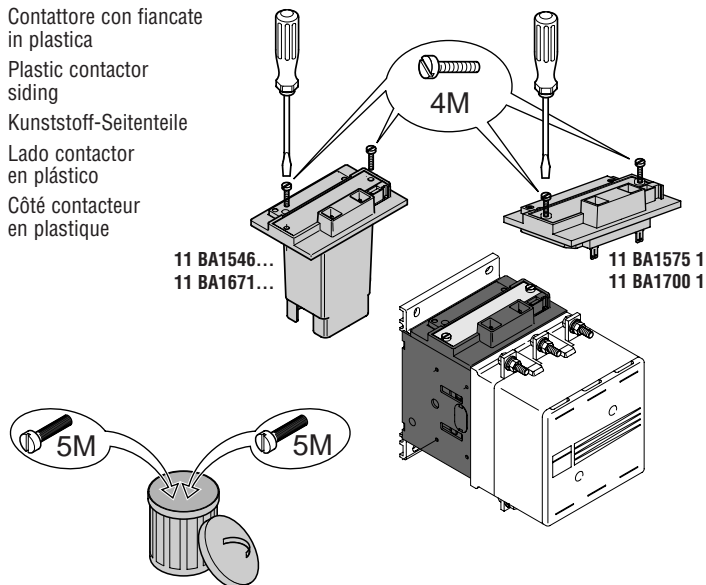

I ISTRUZIONI MONTAGGIO BOBINA E ALIMENTATORE SU CONTATTORI SERIE B...

GB COIL AND RECTIFIER ASSEMBLY INSTRUCTIONS FOR B SERIES CONTACTORS

D MONTAGEANLEITUNG FÜR SPULE UND ANSCHLUSSTEIL FÜR SCHÜTZE SERIE B...

E INSTRUCCIONES DE MONTAJE PARA BOBINA Y ALIMENTADOR CONTACTORES SERIE B...

F INSTRUCTIONS DE MONTAGE DU REDRESSEUR ET DE LA BOBINE POUR LES CONTACTEURS SERIE B

CE

Contattore con fiancate
in plastica

Plastic contactor
siding

Kunststoff-Seitenteile

Lado contactor
en plástico

Côté contacteur
en plastique

Contattore con fiancate
in metallo

Metal contactor
siding

Metall-Seitenteile

Lado contactor
en metal

Côté contacteur
métallique