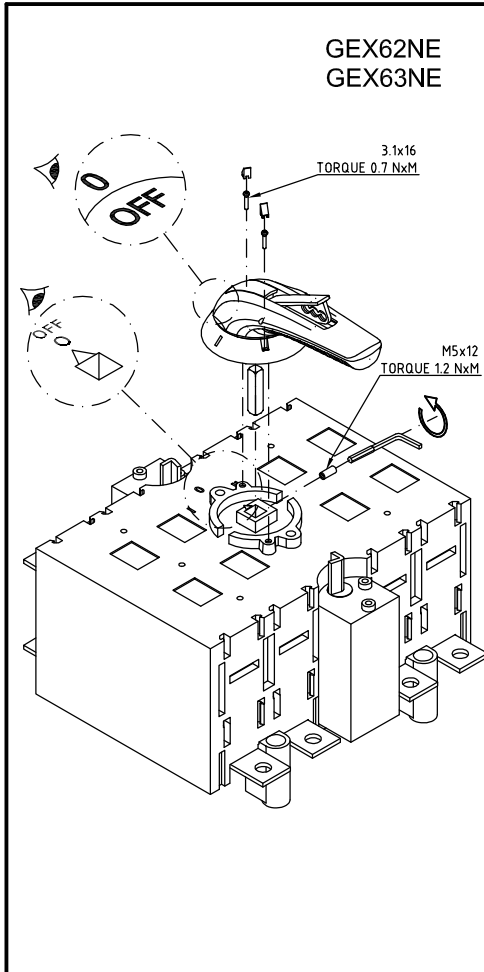

- ① ISTRUZIONI DI MONTAGGIO
- GB ASSEMBLY INSTRUCTIONS
- D ANWEISUNG

⑤ INSTRUCCIONES DE MONTAJE
GE0201E...GE1250E... - GE201E...T4...GE1250...T4
GEX62NE...GEX64NE - GEX62NC...GEX64NC

Code	I _m	A		C	D	E	F	G	H	J	K	L	M	N	O	P	Q	S	U	V	φ	W	T	M	S max. (Cu) mm	Z max. (Cu) mm	H max. L max. (Cu) mm (Cu) mm	
		3P 4P	3P 4P																								H max.	L max.
GE0201E	200A	235	119.5	115.5	25	5.5	157	192	216	4.5	88	357	170	4.2	3	67	151	14.3	133	14.2	10.5	4.2	M10	24	24.0	31	2×5	30 *
GE0250E	250A																											
GE0315E	315A																											
GE0400E	400A																											
GE0500E	500A	321	162	159	4.0	7	232	282	312	65	121	482	247	4.6	5	87	180	176	186	171	12.5	5.9	M12	45	2×24.0	45	2×6	45
GE0630E	630A																											
GE0800E	800A																											
GE1000E	1000A																											
GE1250E	1250A	4.24	210	214	5.0	9	295	375	419	85	163	595	315	5.7	6	88	208	396	248	199	14.5	7.3	M14	55	-	-	2×10	60