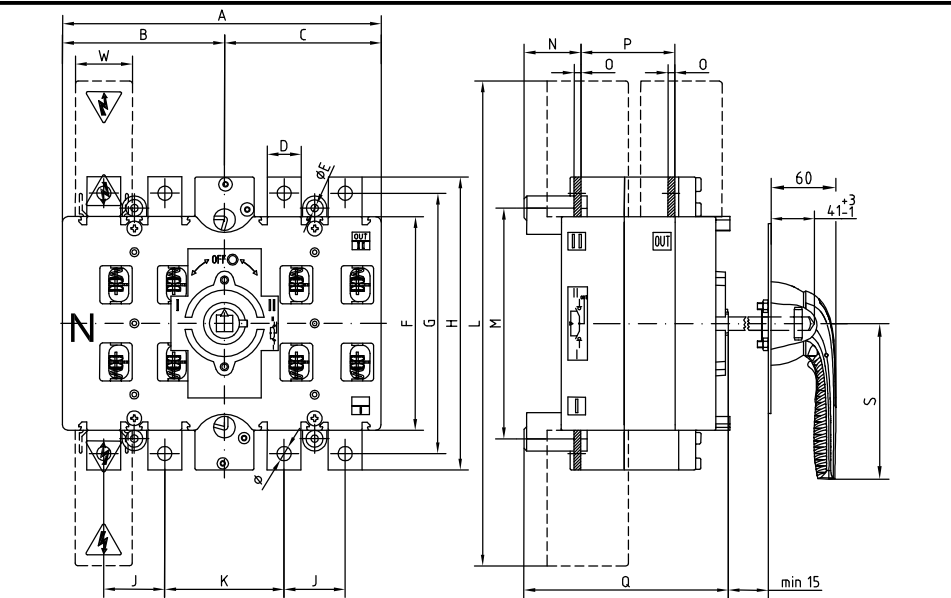

- ① ISTRUZIONI DI MONTAGGIO
- GB ASSEMBLY INSTRUCTIONS
- D ANWEISUNG

⑤ INSTRUCCIONES DE MONTAJE
GE0201E...GE1250E... - GE201E...T4...GE1250...T4
GEX62NE...GEX64NE - GEX62NC...GEX64NC

Code	I _m	A		C	D	E	F	G	H	J	K	L	M	N	O	P	Q	S	U	V	φ	W	T	M	S max. (Cu) mm	Z max. (Cu) mm	H max. L max. (Cu) mm (Cu) mm	
		3P 4P	3P 4P																								H max.	L max.
GE0201E	200A	235	119.5	115.5	25	5.5	157	192	216	4.5	88	357	170	4.2	3	67	151	14.3	133	14.2	10.5	4.2	M10	24	24.0	31	2×5	30 *
GE0250E	250A																											
GE0315E	315A																											
GE0400E	400A																											
GE0500E	500A	321	162	159	4.0	7	232	282	312	65	121	482	247	4.6	5	87	180	176	186	171	12.5	5.9	M12	45	2×24.0	45	2×6	45
GE0630E	630A																											
GE0800E	800A																											
GE1000E	1000A																											
GE1250E	1250A	4.24	210	214	5.0	9	295	375	419	85	163	595	315	5.7	6	88	208	396	248	199	14.5	7.3	M14	55	-	-	2×10	60