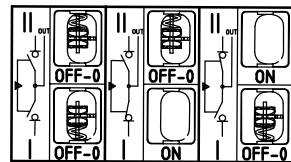

- ① ISTRUZIONI DI MONTAGGIO
- GB ASSEMBLY INSTRUCTIONS
- D ANWEISUNG

⑤ INSTRUCCIONES DE MONTAJE
GE0201E...GE1250E... - GE201E...T4...GE1250...T4
GEX62NE...GEX64NE - GEX62NC...GEX64NC

Code	I _m	A		C	D	E	F	G	H	J	K	L	M	N	O	P	Q	S	U	V	φ	W	T	M	S max. (Cu) mm	Z max. (Cu) mm	H max. L max. (Cu) mm (Cu) mm	
		3P 4P	3P 4P																								H max.	L max.
GE0201E	200A	235	119.5	115.5	25	5.5	157	192	216	4.5	88	357	170	4.2	3	67	151	14.3	133	14.2	10.5	4.2	M10	24	24.0	31	2×5	30 *
GE0250E	250A																											
GE0315E	315A																											
GE0400E	400A																											
GE0500E	500A	321	162	159	4.0	7	232	282	312	65	121	482	247	4.6	5	87	180	176	186	171	12.5	5.9	M12	45	2×24.0	45	2×6	45
GE0630E	630A																											
GE0800E	800A																											
GE1000E	1000A																											
GE1250E	1250A	4.24	210	214	5.0	9	295	375	419	85	163	595	315	5.7	6	88	208	396	248	199	14.5	7.3	M14	55	-	-	2×10	60