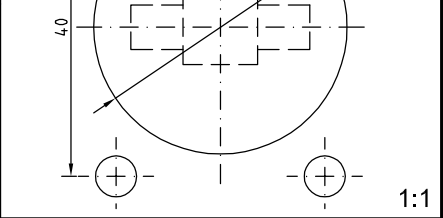

- ① ISTRUZIONI DI MONTAGGIO
- GB ASSEMBLY INSTRUCTIONS
- D ANWEISUNG

⑤ INSTRUCCIONES DE MONTAJE
GE0201E...GE1250E... - GE201E...T4...GE1250...T4
GEX62NE...GEX64NE - GEX62NC...GEX64NC

Code	I _m	A		C	D	E	F	G	H	J	K	L	M	N	O	P	Q	S	U	V	φ	W	T	M	S max. (Cu) mm	Z max. (Cu) mm	H max. L max. (Cu) mm (Cu) mm	
		3P 4P	3P 4P																								H max.	L max.
GE0201E	200A	235	119.5	115.5	25	5.5	157	192	216	4.5	88	357	170	4.2	3	67	151	14.3	133	14.2	10.5	4.2	M10	24	24.0	31	2×5	30 *
GE0250E	250A																											
GE0315E	315A																											
GE0400E	400A																											
GE0500E	500A	321	162	159	4.0	7	232	282	312	65	121	482	247	4.6	5	87	180	176	186	171	12.5	5.9	M12	45	2×24.0	45	2×6	45
GE0630E	630A																											
GE0800E	800A																											
GE1000E	1000A																											
GE1250E	1250A	4.24	210	214	5.0	9	295	375	419	85	163	595	315	5.7	6	88	208	396	248	199	14.5	7.3	M14	55	-	-	2×10	60