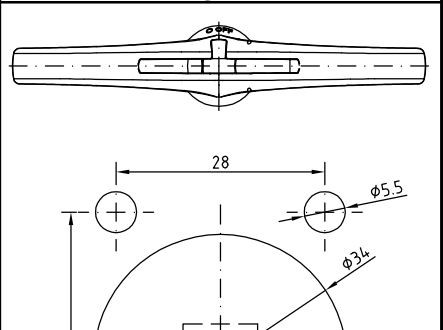

- ① ISTRUZIONI DI MONTAGGIO
- GB ASSEMBLY INSTRUCTIONS
- D ANWEISUNG

⑤ INSTRUCCIONES DE MONTAJE
GE0201E...GE1250E... - GE201E...T4...GE1250...T4
GEX62NE...GEX64NE - GEX62NC...GEX64NC

Code	I _m	A		C	D	E	F	G	H	J	K	L	M	N	O	P	Q	S	U	V	φ	W	T	M	S max. (Cu) mm	Z max. (Cu) mm	H max. L max. (Cu) mm (Cu) mm	
		3P 4P	3P 4P																								H max.	L max.
GE0201E	200A	235	119.5	115.5	25	5.5	157	192	216	4.5	88	357	170	4.2	3	67	151	14.3	133	14.2	10.5	4.2	M10	24	24.0	31	2×5	30 *
GE0250E	250A																											
GE0315E	315A																											
GE0400E	400A																											
GE0500E	500A	321	162	159	4.0	7	232	282	312	65	121	482	247	4.6	5	87	180	176	186	171	12.5	5.9	M12	45	2×24.0	45	2×6	45
GE0630E	630A																											
GE0800E	800A																											
GE1000E	1000A																											
GE1250E	1250A	4.24	210	214	5.0	9	295	375	419	85	163	595	315	5.7	6	88	208	396	248	199	14.5	7.3	M14	55	-	-	2×10	60