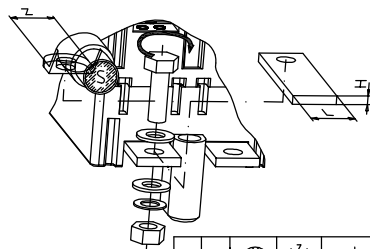

- ① ISTRUZIONI DI MONTAGGIO
- GB ASSEMBLY INSTRUCTIONS
- D ANWEISUNG

⑤ INSTRUCCIONES DE MONTAJE
GE0201E...GE1250E... - GE201E...T4...GE1250...T4
GEX62NE...GEX64NE - GEX62NC...GEX64NC

Code	I _m	A		C	D	E	F	G	H	J	K	L	M	N	O	P	Q	S	U	V	φ	W	T	M	S max. (Cu) mm	Z max. (Cu) mm	H max. L max. (Cu) mm (Cu) mm	
		3P 4P	3P 4P																								H max.	L max.
GE0201E	200A	235	119.5	115.5	25	5.5	157	192	216	4.5	88	357	170	4.2	3	67	151	14.3	133	14.2	10.5	4.2	M10	24	24.0	31	2×5	30 *
GE0250E	250A																											
GE0315E	315A																											
GE0400E	400A																											
GE0500E	500A	321	162	159	4.0	7	232	282	312	65	121	482	247	4.6	5	87	180	176	186	171	12.5	5.9	M12	45	2×24.0	45	2×6	45
GE0630E	630A																											
GE0800E	800A																											
GE1000E	1000A																											
GE1250E	1250A	4.24	210	214	5.0	9	295	375	419	85	163	595	315	5.7	6	88	208	396	248	199	14.5	7.3	M14	55	-	-	2×10	60