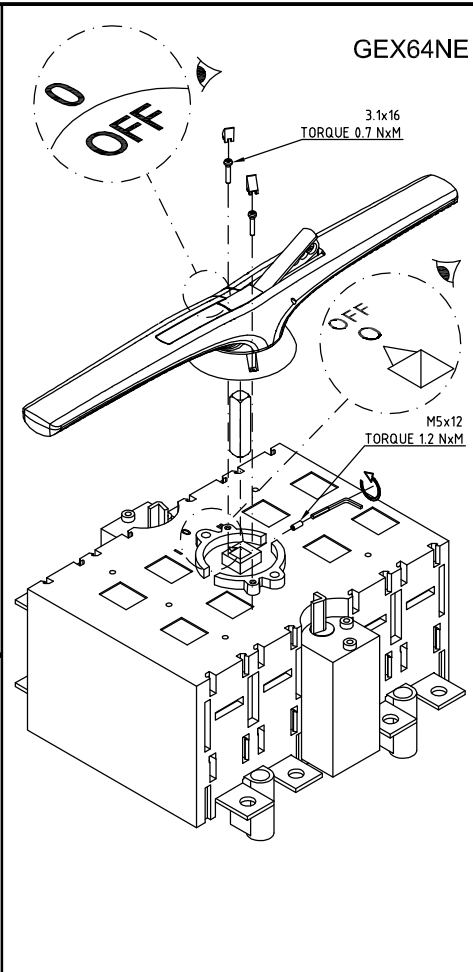

- ① ISTRUZIONI DI MONTAGGIO
- GB ASSEMBLY INSTRUCTIONS
- D ANWEISUNG

⑤ INSTRUCCIONES DE MONTAJE
GE0201E...GE1250E... - GE201E...T4...GE1250...T4
GEX62NE...GEX64NE - GEX62NC...GEX64NC

Code	I _m	A		C	D	E	F	G	H	J	K	L	M	N	O	P	Q	S	U	V	φ	W	T	M	S max. (Cu) mm	Z max. (Cu) mm	H max. L max. (Cu) mm (Cu) mm	
		3P 4P	3P 4P																								H max.	L max.
GE0201E	200A	235	119.5	115.5	25	5.5	157	192	216	4.5	88	357	170	4.2	3	67	151	14.3	133	14.2	10.5	4.2	M10	24	24.0	31	2×5	30 *
GE0250E	250A																											
GE0315E	315A																											
GE0400E	400A																											
GE0500E	500A	321	162	159	4.0	7	232	282	312	65	121	482	247	4.6	5	87	180	176	186	171	12.5	5.9	M12	45	2×24.0	45	2×6	45
GE0630E	630A																											
GE0800E	800A																											
GE1000E	1000A																											
GE1250E	1250A	4.24	210	214	5.0	9	295	375	419	85	163	595	315	5.7	6	88	208	396	248	199	14.5	7.3	M14	55	-	-	2×10	60