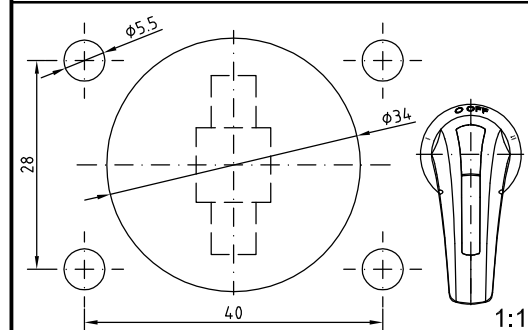

- ① ISTRUZIONI DI MONTAGGIO
- GB ASSEMBLY INSTRUCTIONS
- D ANWEISUNG

⑤ INSTRUCCIONES DE MONTAJE
GE0201E...GE1250E... - GE201E...T4...GE1250...T4
GEX62NE...GEX64NE - GEX62NC...GEX64NC

Code	I _m	A		C	D	E	F	G	H	J	K	L	M	N	O	P	Q	S	U	V	φ	W	T	M	S max. (Cu) mm	Z max. (Cu) mm	H max. L max. (Cu) mm (Cu) mm	
		3P 4P	3P 4P																								H max.	L max.
GE0201E	200A	235	119.5	115.5	25	5.5	157	192	216	4.5	88	357	170	4.2	3	67	151	14.3	133	14.2	10.5	4.2	M10	24	24.0	31	2×5	30 *
GE0250E	250A																											
GE0315E	315A																											
GE0400E	400A																											
GE0500E	500A	321	162	159	4.0	7	232	282	312	65	121	482	247	4.6	5	87	180	176	186	171	12.5	5.9	M12	45	2×24.0	45	2×6	45
GE0630E	630A																											
GE0800E	800A																											
GE1000E	1000A																											
GE1250E	1250A	4.24	210	214	5.0	9	295	375	419	85	163	595	315	5.7	6	88	208	396	248	199	14.5	7.3	M14	55	-	-	2×10	60