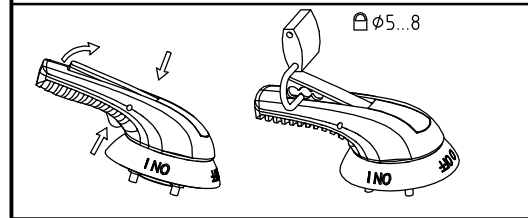

- ① ISTRUZIONI DI MONTAGGIO
- GB ASSEMBLY INSTRUCTIONS
- D ANWEISUNG

⑤ INSTRUCCIONES DE MONTAJE
GE0201E...GE1250E... - GE201E...T4...GE1250...T4
GEX62NE...GEX64NE - GEX62NC...GEX64NC

Code	I _m	A		C	D	E	F	G	H	J	K	L	M	N	O	P	Q	S	U	V	φ	W	T	M	S max. (Cu) mm	Z max. (Cu) mm	H max. L max. (Cu) mm (Cu) mm	
		3P 4P	3P 4P																								H max.	L max.
GE0201E	200A	235	119.5	115.5	25	5.5	157	192	216	4.5	88	357	170	4.2	3	67	151	14.3	133	14.2	10.5	4.2	M10	24	24.0	31	2×5	30 *
GE0250E	250A																											
GE0315E	315A																											
GE0400E	400A																											
GE0500E	500A	321	162	159	4.0	7	232	282	312	65	121	482	247	4.6	5	87	180	176	186	171	12.5	5.9	M12	45	2×24.0	45	2×6	45
GE0630E	630A																											
GE0800E	800A																											
GE1000E	1000A																											
GE1250E	1250A	4.24	210	214	5.0	9	295	375	419	85	163	595	315	5.7	6	88	208	396	248	199	14.5	7.3	M14	55	-	-	2×10	60