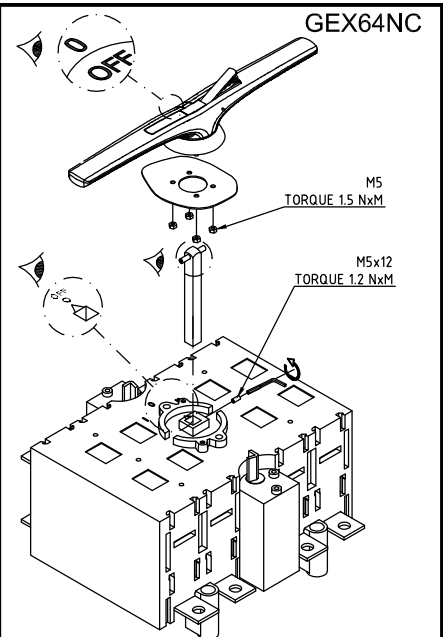

- ① ISTRUZIONI DI MONTAGGIO
- GB ASSEMBLY INSTRUCTIONS
- D ANWEISUNG

⑤ INSTRUCCIONES DE MONTAJE
GE0201E...GE1250E... - GE201E...T4...GE1250...T4
GEX62NE...GEX64NE - GEX62NC...GEX64NC

Code	I _m	A		C	D	E	F	G	H	J	K	L	M	N	O	P	Q	S	U	V	φ	W	T	M	S max. (Cu) mm	Z max. (Cu) mm	H max. L max. (Cu) mm (Cu) mm	
		3P 4P	3P 4P																								H max.	L max.
GE0201E	200A	235	119.5	115.5	25	5.5	157	192	216	4.5	88	357	170	4.2	3	67	151	14.3	133	14.2	10.5	4.2	M10	24	24.0	31	2×5	30 *
GE0250E	250A																											
GE0315E	315A																											
GE0400E	400A																											
GE0500E	500A	321	162	159	4.0	7	232	282	312	65	121	482	247	4.6	5	87	180	176	186	171	12.5	5.9	M12	45	2×24.0	45	2×6	45
GE0630E	630A																											
GE0800E	800A																											
GE1000E	1000A																											
GE1250E	1250A	4.24	210	214	5.0	9	295	375	419	85	163	595	315	5.7	6	88	208	396	248	199	14.5	7.3	M14	55	-	-	2×10	60