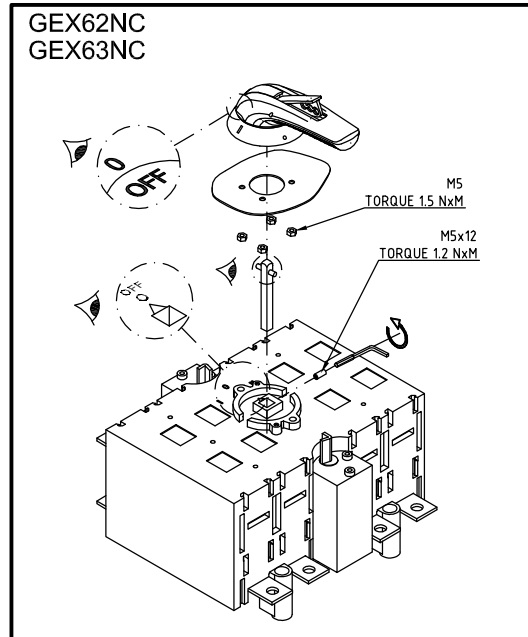

- ① ISTRUZIONI DI MONTAGGIO
- GB ASSEMBLY INSTRUCTIONS
- D ANWEISUNG

⑤ INSTRUCCIONES DE MONTAJE
GE0201E...GE1250E... - GE201E...T4...GE1250...T4
GEX62NE...GEX64NE - GEX62NC...GEX64NC

Code	I _m	A		C	D	E	F	G	H	J	K	L	M	N	O	P	Q	S	U	V	φ	W	T	M	S max. (Cu) mm	Z max. (Cu) mm	H max. L max. (Cu) mm (Cu) mm	
		3P 4P	3P 4P																								H max.	L max.
GE0201E	200A	235	119.5	115.5	25	5.5	157	192	216	4.5	88	357	170	4.2	3	67	151	14.3	133	14.2	10.5	4.2	M10	24	24.0	31	2×5	30 *
GE0250E	250A																											
GE0315E	315A																											
GE0400E	400A																											
GE0500E	500A	321	162	159	4.0	7	232	282	312	65	121	482	247	4.6	5	87	180	176	186	171	12.5	5.9	M12	45	2×24.0	45	2×6	45
GE0630E	630A																											
GE0800E	800A																											
GE1000E	1000A																											
GE1250E	1250A	4.24	210	214	5.0	9	295	375	419	85	163	595	315	5.7	6	88	208	396	248	199	14.5	7.3	M14	55	-	-	2×10	60