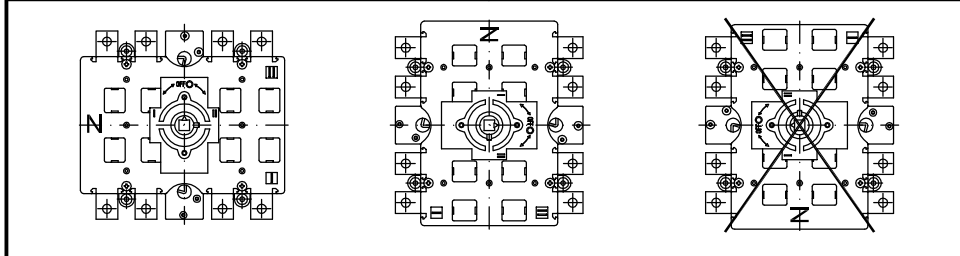

- ① ISTRUZIONI DI MONTAGGIO
- GB ASSEMBLY INSTRUCTIONS
- D ANWEISUNG

⑤ INSTRUCCIONES DE MONTAJE
GE0201E...GE1250E... - GE201E...T4...GE1250...T4
GEX62NE...GEX64NE - GEX62NC...GEX64NC

Code	I _m	A		C	D	E	F	G	H	J	K	L	M	N	O	P	Q	S	U	V	φ	W	T	M	S max. (Cu) mm	Z max. (Cu) mm	H max. L max. (Cu) mm (Cu) mm	
		3P 4P	3P 4P																								H max.	L max.
GE0201E	200A	235	119.5	115.5	25	5.5	157	192	216	4.5	88	357	170	4.2	3	67	151	14.3	133	14.2	10.5	4.2	M10	24	24.0	31	2×5	30 *
GE0250E	250A																											
GE0315E	315A																											
GE0400E	400A																											
GE0500E	500A	321	162	159	4.0	7	232	282	312	65	121	482	247	4.6	5	87	180	176	186	171	12.5	5.9	M12	45	2×24.0	45	2×6	45
GE0630E	630A																											
GE0800E	800A																											
GE1000E	1000A																											
GE1250E	1250A	4.24	210	214	5.0	9	295	375	419	85	163	595	315	5.7	6	88	208	396	248	199	14.5	7.3	M14	55	-	-	2×10	60