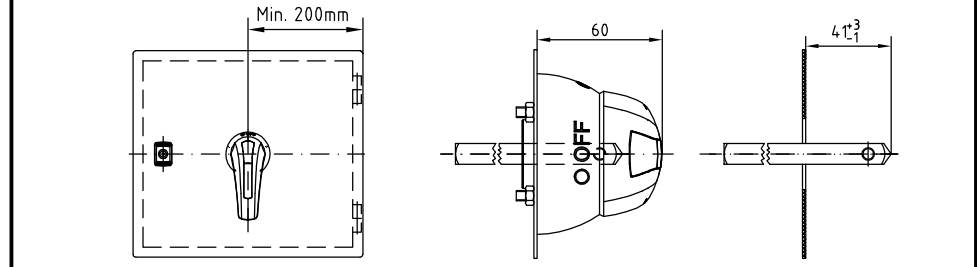

- ① ISTRUZIONI DI MONTAGGIO
- GB ASSEMBLY INSTRUCTIONS
- D ANWEISUNG

⑤ INSTRUCCIONES DE MONTAJE
GE0201E...GE1250E... - GE201E...T4...GE1250...T4
GEX62NE...GEX64NE - GEX62NC...GEX64NC

Code	I _m	A		C	D	E	F	G	H	J	K	L	M	N	O	P	Q	S	U	V	φ	W	T	M	S max. (Cu) mm	Z max. (Cu) mm	H max. L max. (Cu) mm (Cu) mm	
		3P 4P	3P 4P																								H max.	L max.
GE0201E	200A	235	119.5	115.5	25	5.5	157	192	216	4.5	88	357	170	4.2	3	67	151	14.3	133	14.2	10.5	4.2	M10	24	24.0	31	2×5	30 *
GE0250E	250A																											
GE0315E	315A																											
GE0400E	400A																											
GE0500E	500A	321	162	159	4.0	7	232	282	312	65	121	482	247	4.6	5	87	180	176	186	171	12.5	5.9	M12	45	2×24.0	45	2×6	45
GE0630E	630A																											
GE0800E	800A																											
GE1000E	1000A																											
GE1250E	1250A	4.24	210	214	5.0	9	295	375	419	85	163	595	315	5.7	6	88	208	396	248	199	14.5	7.3	M14	55	-	-	2×10	60