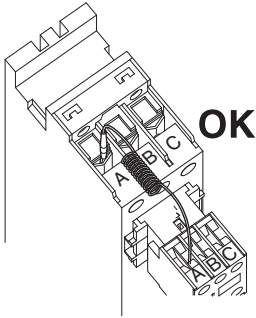

LOVATO ELECTRIC S.P.A.

24020 GORLE (BERGAMO) ITALIA
VIA DON E. MAZZA, 12
TEL. 035 4282111
E-mail info@LovatoElectric.com
Web www.LovatoElectric.com

- I** ISTRUZIONI DI MONTAGGIO PER OTTENERE CONTATTORI BFK
(Accessori G460-G464-BFX10K3-BFX10K4)
- GB** ASSEMBLY INSTRUCTIONS TO OBTAIN BFK CONTACTORS
(Change kit G460-G464-BFX10K3-BFX10K4)
- D** ANWEISUNG FÜR DIE UMSTELLUNG IM SCHÜTZ BFK
(Zubehör G460-G464-BFX10K3-BFX10K4)
- E** INSTRUCCIONES DE MONTAJE PARA OBTENER
CONTACTORES BFK (accesorios G460, G464, BFX10K3-BFX10K4)

1

2

3

4A

BFK09...BFK38

4B

BFK50...BFK150

5**6****7**