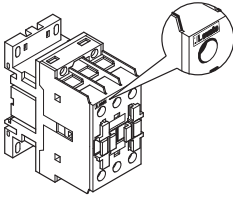

LOVATO ELECTRIC S.P.A.

1. **I** ISTRUZIONI DI MONTAGGIO PER OTTENERE CONTATTORI BFK
   (Accessori G460-G464-BFX10K3-BFX10K4)
2. **GB** ASSEMBLY INSTRUCTIONS TO OBTAIN BFK CONTACTORS
   (Change kit G460-G464-BFX10K3-BFX10K4)
3. **D** ANWEISUNG FÜR DIE UMSTELLUNG IM SCHÜTZ BFK
   (Zubehör G460-G464-BFX10K3-BFX10K4)
4. **E** INSTRUCCIONES DE MONTAJE PARA OBTENER
   CONTACTORES BFK (accesorios G460, G464, BFX10K3-BFX10K4)

11 G460 + BF09...A	=	BFK09
11 G460 + BF12...A	=	BFK12
11 G460 + BF18...A	=	BFK18
11 G460 + BF2600A	=	BFK26
11 G460 + BF3200A	=	BFK32
11 G460 + BF3800A	=	BFK38

BFX10K3 + BF5000A	=	BFK50
BFX10K3 + BF6500A	=	BFK65
BFX10K3 + BF8000A	=	BFK80
BFX10K4 + BF9500A	=	BFK95
BFX10K4 + BF11500A	=	BFK115
BFX10K4 + BF15000A	=	BFK150

1