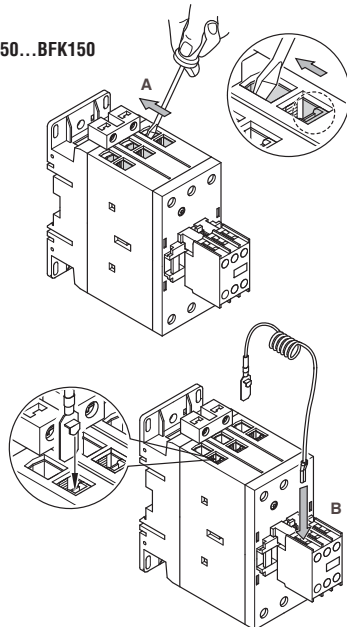

4B

BFK50...BFK150