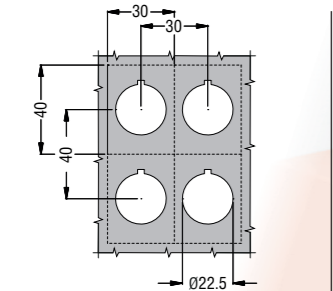

● DÜŞÜRÜLMÜŞ BOYUTLAR VE AKS MESAFELERİ

- Montaj yüzeyinde, iki buton kafası arasında minimum 30x40 mm açıklık.
- İkiz ve üçlü buton montajlarında, minimum 30x55mm açıklık.