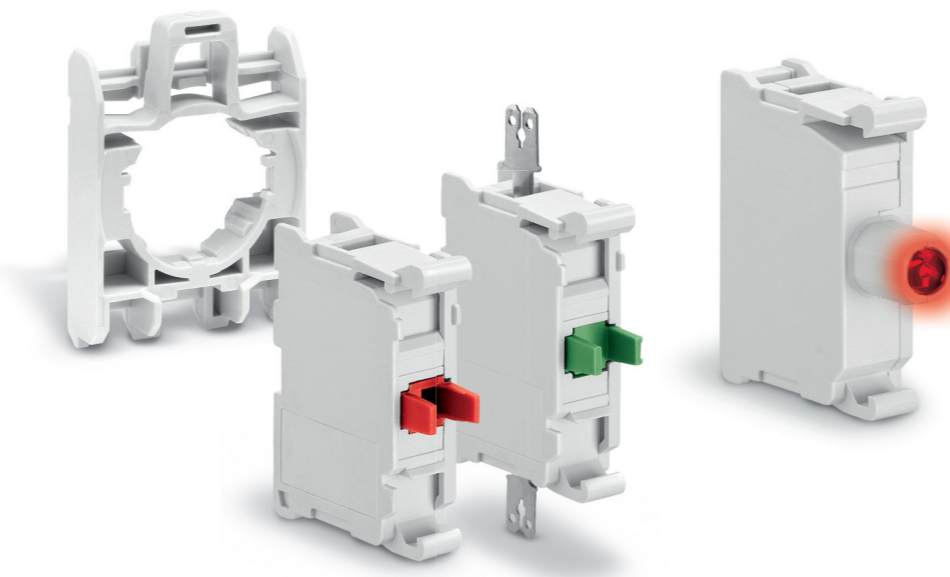

LED' li Sinyal Blok

- Sürekli yanar
- Yanıp söner

- Küçültülmüş boyut
- Uzun elektriksel ömür: 100.000 saat
- Aşırı gerilim koruması
- Titreşimlere dayanıklı
- Kabloleadan kaynaklı parazit akımlara karşı koruma
- Algılanabilen titreşimlerin azaltılması
- Besleme gerilimi
• 18-30VAC/DC
• 85-140VAC
• 185-265VAC.

Kontakt blok ve montaj adaptörü

- Vida Bağlantılı
- Faston Bağlantılı