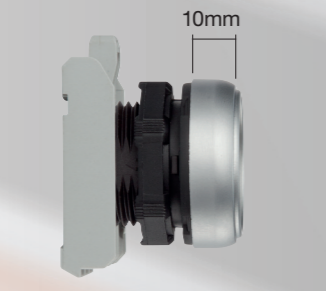

- **YÜKSEK KORUMA SINIFI (IEC IP66, IP67, IP69K ve UL TYP 4X)**
  - IP66: Toz geçirmez, güçlü su fışkırmalarına (jet) karşı dayanıklı
  - IP67: Toz geçirmez, kısa süreli suya daldırmaya karşı dayanıklı
  - 69K: Yüksek basınç ve sıcaklıkta su fışkırmalarına karşı dayanıklı,
  - 4X tipleri: Güçlü su fışkırtmalarına karşı, UL standartları gereğince.

- **ZARIF STİL VE ERGONOMİK DİZAYN**
  Tüm seri ürünleri, ergonomik dizayna sahip olup, minimum detaylı, estetik özellikli ve özel olarak üretilmiştir.

- **UZUN ÇALIŞMA VE MEKANİK ÖMÜR**
  - 5,000,000 Açma-kapama: Buton kafaları ve mekanik reset butonları
  - 1,000,000 Açma-kapama: Seçici, ikiz ve üçlü butonlar
  - 300,000 Açma-kapama: Acil Stop butonları

- **YAĞ, SOLVENT VE HİDROKARBONA DAYANIKLI MATERYALLER**

- **YÜKSEK SICAKLIK KOŞULLARINDA KULLANIM**
  (-25° / +70°C)

- **ULUSLARARASI SERTİFİKALAR**

● KONTAK BLOKLAR

● DÜŞÜRÜLMÜŞ BOYUTLAR VE AKS MESAFELERİ

- Montaj yüzeyinde, iki buton kafası arasında minimum 30x40 mm açıklık.
- İkiz ve üçlü buton montajlarında, minimum 30x55mm açıklık.

- Harici montaj kafasından sonraki kısım ile, kontak blok sonuna kadar olan mesafe sadece **43mm**

Lovato
electric

Lovato
electric
ENERGY AND AUTOMATION

www.LovatoElectric.com.tr

LOVATO ELEKTRİK LTD
ENERGY AND AUTOMATION

Dünyada LOVATO Electric ofisleri

Present in over 100 countries

PDF TR 07 12

The products described in this publication are subject to be revised or improved at any moment. Catalogue descriptions and details, such as technical drawings, are subject to change without notice. In addition, products should be installed and used by qualified personnel and in compliance with the regulations in force for electrical systems in order to avoid damages and safety hazards.

Kumanda Butonları ve Seçici Anahtarlar
PLatinüm Serisi