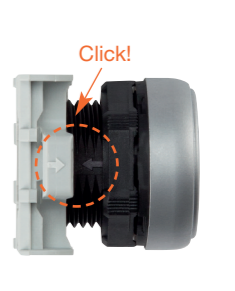

- Kontak bloklar ve LED' li sinyal bloklar montaj adaptörüne kolayca oturtulabilir.

Lovato
electric