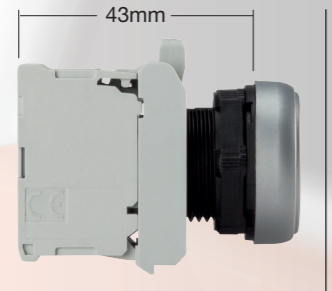

- Harici montaj kafasından sonraki kısım ile, kontak blok sonuna kadar olan mesafe sadece **43mm**