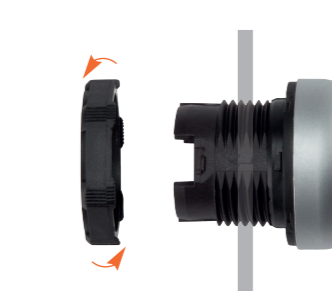

● Hızlı ve Kolay Montaj

- Buton kafası vida adımı sayesinde kolayca montaj edilebilir.
- Anti-dönüş aparatı sayesinde, referans indeksi olmasa dahi, sistem kolayca monte edilebilir.